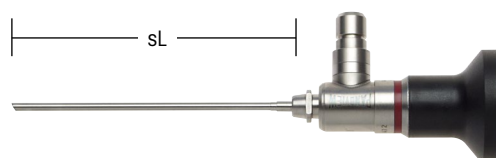

Hand / Finger / Zehen

Hand / Finger / Zehen

5.1

Arthrolution Arthroskope Übersicht

5.2

Optiken und Schäfte

5.3

Stanzen / Zangen / Instrumentarium für kleine Gelenke

5.4

ENDO-CARTRIS - Instrumentarium zur Karpal-Tunnel-Spaltung

Übersicht

arthro <i>lution</i>			Finger, Zehen	Hand	Fuß, Ellbogen		Knie, Schulter, Hüfte
Optik-Ø			1.9 mm	2.4 mm	2.7 mm		4.0 mm
Optiken	30°	PANOVIEW Optik	8860453	8871413	8476.433	8672.422	8880.543
		PANOVIEW Weitwinkel-Optik					8885.443
	70°	PANOVIEW Optik					8880.545
		PANOVIEW Weitwinkel-Optik					8885.445
Schaft-NL			40 mm	60 mm	77,5 mm	145 mm	130 mm
Schäfte	mit 1 Spülhahn, feststehend		891220124	891220132			
	mit 2 Spülhähen, feststehend						89121.0260
	mit 1 Spülhahn, drehbar					891241141	
	mit 2 Spülhähen, drehbar			891221232	891221241	891241241	89121.1260
	High-Flow mit 1 Spülhahn, feststehend		891220128				
	High-Flow mit 2 Spülhähen, drehbar			891221235			89121.1263
	Schwachkalibrig mit 2 Spülhähen, drehbar						891221255
Obluratoren	stumpf				891222754		89121.0544
	semi-stumpf		891221952	891222452			89121.0542
	konisch-stumpf				891222750	891242750	89121.0540
	scharf					891242761	89121.0640
	konisch-spitz		891221962	891222462	891222762		
Verschluss-Stück für Schaft						891040000	

Optik 1,9 mm / 2,4 mm für Standard-Arthroskop

AUTOCLAVE
134° C / 273° F

Blickrichtung		SL	Ø	Artikel-Nr.
	PANOVIEW Optik 30° Ø 1,9mm SL 61 mm	61 mm	1,9 mm	8860453
	PANOVIEW Optik Ø 2,4mm SL 98mm	98 mm	2,4 mm	8871413