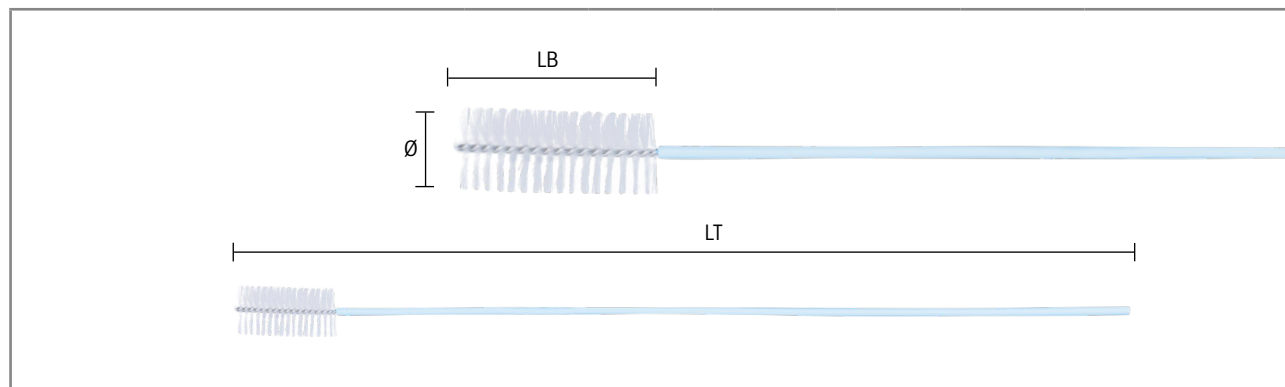

## BROSSES DE NETTOYAGE POUR USAGE UNIQUE POUR INSTRUMENTS RIGIDES

pour usage unique (UE=10 PCS)	Tête de brosse Ø mm	Longueur de brosse LB mm	Longueur totale LT mm	Couleur	pour canal Ø mm	Référence
Brosse de nettoyage Ø 2mm LT 400mm	2	20	400	bleu	1.0 - 1.5	7970402
Brosse de nettoyage Ø 2mm LT 700mm			700			7970702
Brosse de nettoyage Ø 3mm LT 400mm	3	30	400	rouge	1.6 - 2.5	7970403
Brosse de nettoyage Ø 3mm LT 700mm			700			7970703
Brosse de nettoyage Ø 4mm LT 400mm	4	30	400	jaune	2.6 - 3.5	7970404
Brosse de nettoyage Ø 4mm LT 700mm			700			7970704
Brosse de nettoyage Ø 5mm LT 400mm	5	48	400	vert	3.6 - 4.5	7970405
Brosse de nettoyage Ø 5mm LT 700mm			700			7970705
Brosse de nettoyage Ø 7mm LT 400mm	7	48	400	violet	4.6 - 6.5	7970407
Brosse de nettoyage Ø 7mm LT 700mm			700			7970707
Brosse de nettoyage Ø 9mm LT 400mm	9	48	400	orange	6.6 - 8.5	7970409
Brosse de nettoyage Ø 9mm LT 700mm			700			7970709
Brosse de nettoyage Ø 11mm LT 400mm	11	48	400	blanc	8.6 - 10.5	7970411
Brosse de nettoyage Ø 11mm LT 700mm			700			7970711
<b>(UE=5 PCS)</b>						
Brosse de nettoyage Ø 14mm LT 400mm	14	48	400	rose	10.6 - 13.5	7970414
Brosse de nettoyage Ø 14mm LT 700mm			700			7970714
Brosse de nettoyage Ø 17mm LT 400mm	17	48	400	noir	13.6 - 16.5	7970417
Brosse de nettoyage Ø 17mm LT 700mm			700			7970717
Brosse de nettoyage Ø 20mm LT 400mm	20	48	400	bleu claire	16.6 - 19.5	7970420
Brosse de nettoyage Ø 20mm LT 700mm			700			7970720